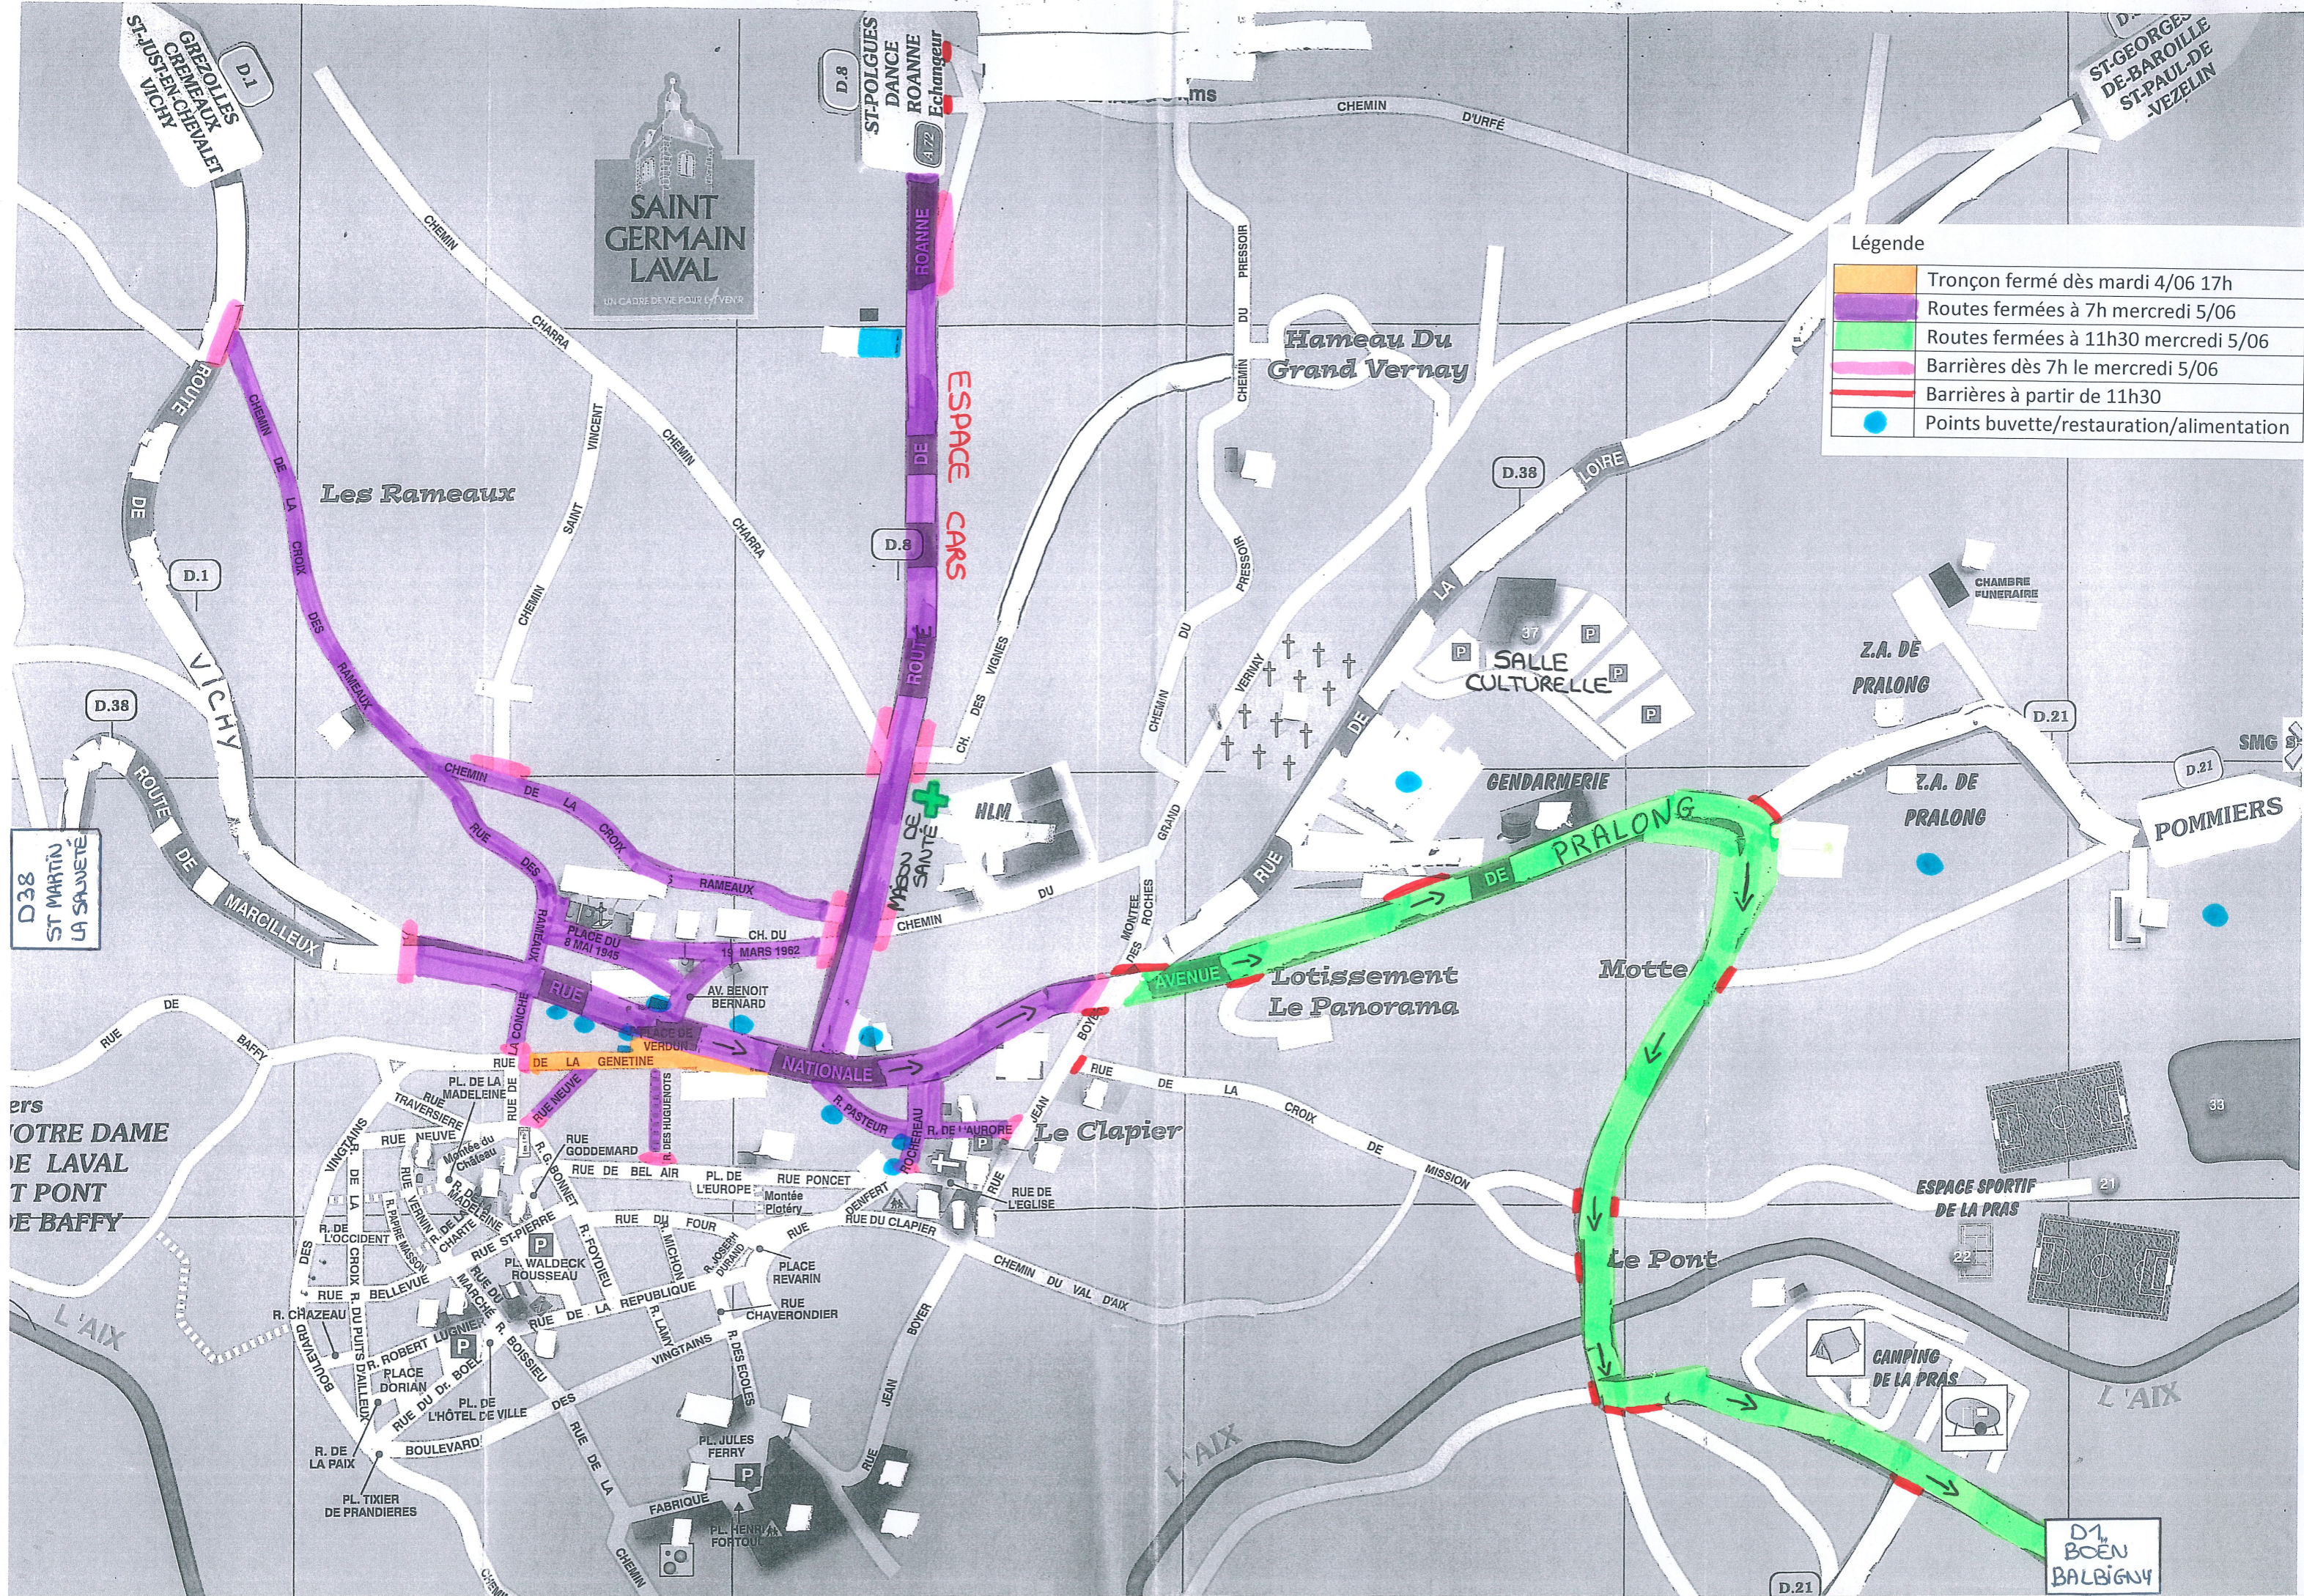

Légende

	Tronçon fermé dès mardi 4/06 17h
	Routes fermées à 7h mercredi 5/06
	Routes fermées à 11h30 mercredi 5/06
	Barrières dès 7h le mercredi 5/06
	Barrières à partir de 11h30
	Points buvette/restauration/alimentation

ESPACE CARS

D1 BOËN BALBIGNY